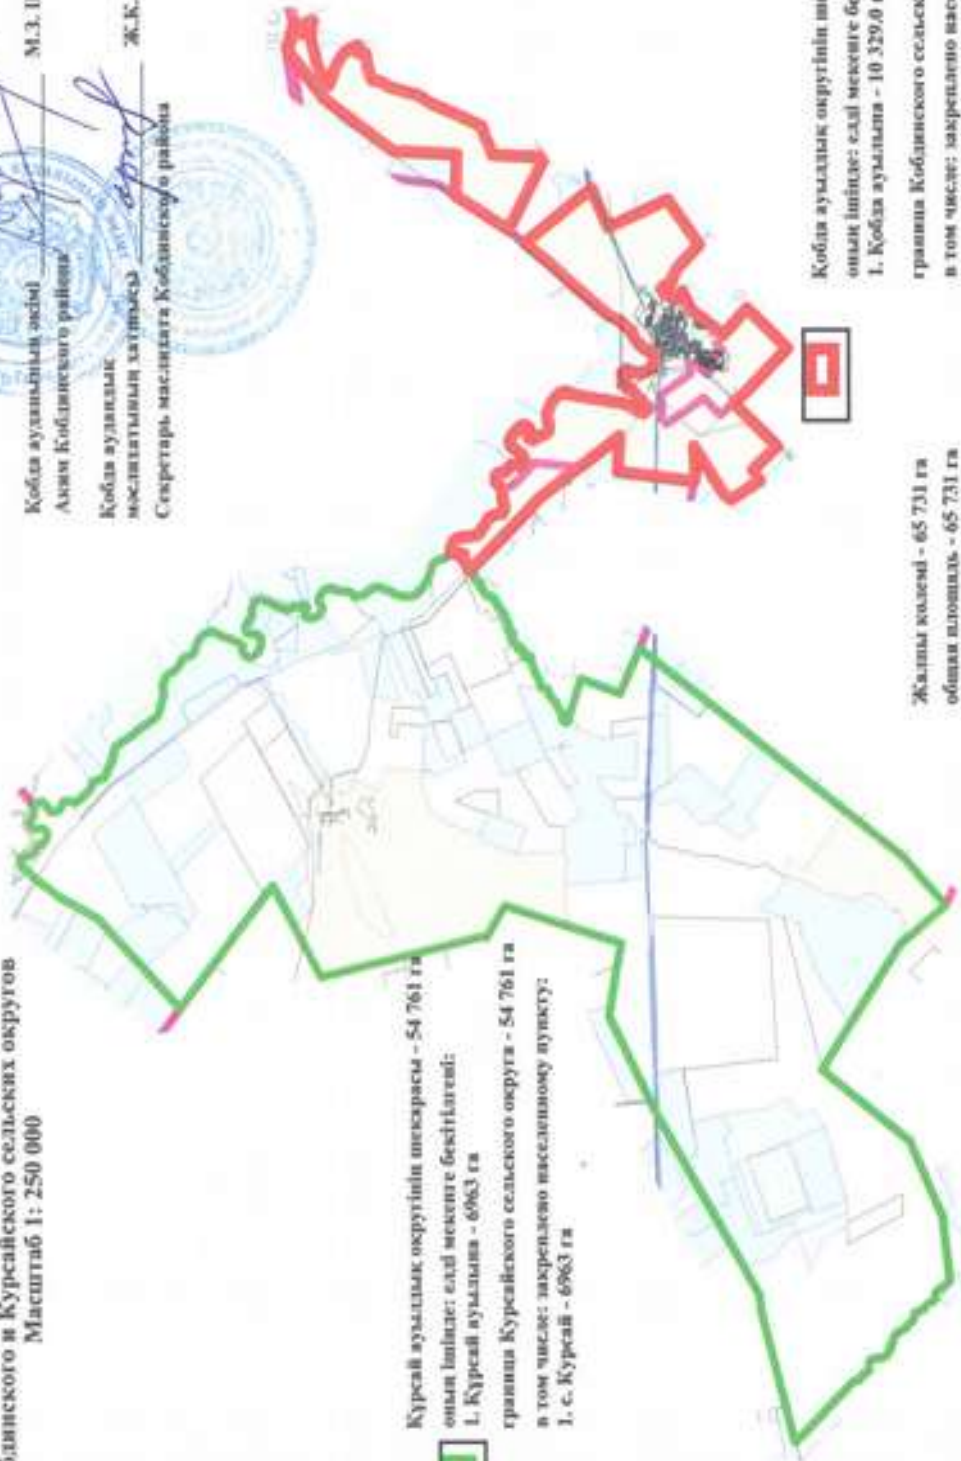

Кобда және Курсай ауылдық округтері
аймағында аумақтарының бірігуі туралы
СЫЗБАСЫ №2
СХЕМА №2

объединении административных территорий
Кобдинского и Курсайского сельских округов
Масштаб 1: 250 000

Кобда ауылдық округі
Ақын Кобдинского району
М.З. Шермағамбет

Кобда ауылдық
мәслихатының хатшысы
Секретарь маслихата Кобдинского района
Ж.К. Ергалиев

Курсай ауылдық округінің шекарасы - 54 761 га
оның ішінде: елді мекенге бекітілгені:
1. Курсай ауылына - 6963 га
граница Курсайского сельского округа - 54 761 га
в том числе: закреплено населенному пункту:
1. с. Курсай - 6963 га

Кобда ауылдық округінің шекарасы - 10 970 га
оның ішінде: елді мекенге бекітілгені:
1. Кобда ауылына - 10 329,0 га

граница Кобдинского сельского округа - 10 970 га
в том числе: закреплено населенному пункту:
1. с. Кобда - 10 329,0 га

Жалпы көлемі - 65 731 га
обшая площадь - 65 731 га